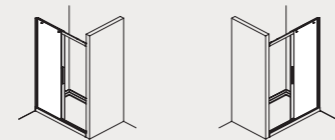

Pluma Evo

Parete doccia con porta scorrevole
Sliding door

SX
LH

DX
RH

incluso

included

disponibile

available