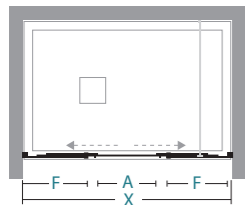

installations

ad angolo corner
PL-PSC2+PL-FA

a tre lati three sides
PL-PSC2+2xPL-FA

informazioni

apertura scorrevole
sliding door

informations

	X	A	F							
136-140	52	36							2	59
146-150	52	41							2	62
156-160	66	39							2	68
166-170	66	44							2	71
176-180	66	49							2	74

X lunghezza parete doccia\ shower wall length
A spazio d'entrata\ entrance space
F lunghezza lato fisso\ fixed side length

PL-PSC2

INSTALLAZIONE IN NICCHIA, AD ANGOLO O A TRE LATI
NICHE, CORNER OR THREE SIDES INSTALLATION