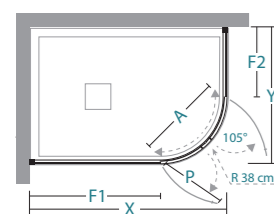

Font

Parete doccia semicircolare con doppia porta a battente
Quadrant shower enclosure with double hinged door

incluso

included

disponibile

available

installazioni

ad angolo corner
FO-T38

installations

informazioni

apertura battente
swing door

informations

X	Y	A	P	F1	F2				
67-70	87-90	54	29	26	46			2	47
77-80	97-100	54	29	36	56			2	53
77-80	117-120	54	29	36	76			2	59

X/Y lunghezza parete doccia\ shower wall length
A spazio d'entrata\ entrance space
P lunghezza porta\ door length
F1 / F2 lunghezza lato fisso\ fixed side length

attenzione

installazione su piatto doccia semicircolare raggio 38 cm

installation on quadrant shower tray radius 38 cm

warning

inclusi: nr 2 supporti di rinforzo L 50 cm regolabili e snodati

included: nr 2 - adjustable bar 50 cm L

il prezzo delle misure speciali è inteso per lato

special sizes: prices are to be intended for one side

il prezzo della L speciale va trovato nella tabella Misure speciali L in base alla L della parete doccia