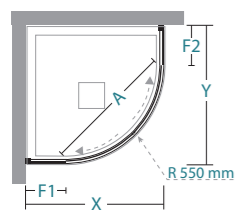

installations

a tre lati three sides
CO-T55E+CO-F4

informazioni

informations

apertura scorrevole
sliding door

X/Y	A	F1/F2							
77-80	43	25						1	33
87-90	46	35						1	37
97-100	46	45						1	41

X / Y lunghezza parete doccia \ shower wall length
A spazio d'entrata \ entrance space
F1 / F2 lunghezza lato fisso \ fixed side length

High special sizes only with acrilico Satin (05)

il prezzo delle misure speciali è inteso per lato

special sizes: prices are to be intended for one side

il prezzo della H speciale va trovato nella tabella Misure speciali L / H in base alla L della parete doccia

special price for H is to be found in Special sizes L / H as per L needed size

Misure speciali
Special size

H max 210 cm
L min 60 cm
L max 120 cm

ricambi-Neverdrop-Spartan
Spare parts 558

schede rilievo misure
measurement form 550