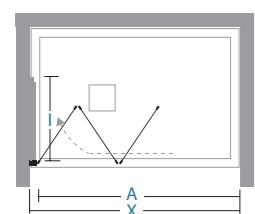

installazioni

in nicchia niche
CO-1PPI

installations

ad angolo corner
CO-1PPI+CO-F4 special

informazioni

apertura pieghevole
folding door

informations

X lunghezza parete doccia\ shower wall length
A spazio d'entrata\ entrance space
I1 ingombro interno\ internal dimensions

attenzione

installazione consigliata a pavimento

floor installation

warning

allegare sempre la scheda rilievo misure relativa che si trova a pag. o sul sito www.tda.it

attach the relevant measurements survey form found on page or on the website www.tda.it

per misure < 90 cm la Parete doccia si compone di due ante

for < 90 cm glass you will have two doors

il prezzo della H speciale va trovato nella tabella Misure speciali L / H in base alla L della parete doccia