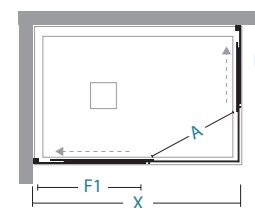

incluso

included

disponibile

available

installazioni

ad angolo corner
SD-ASC+SD-ASC

installations

a tre lati three sides
2xSD-ASC+SD-F

informazioni

apertura scorrevole
sliding door

informations

X/Y	67-70	72-75	77-80	87-90	97-100	117-120	F1/F2		
67-70	A=36						32	1	23
72-75	A=38	A=39					35	1	24
77-80	A=40	A=41	A=43				38	1	26
87-90	A=44	A=45	A=47	A=50			43	1	29
97-100	A=44	A=45	A=47	A=50	A=50		52	1	33
117-120	A=44	A=45	A=47	A=50	A=50	A=50	72	1	40

X/Y lunghezza parete doccia\ shower wall length
A spazio d'entrata\ entrance space
F1/F2 lunghezza lato fisso\ fixed side length

Misure standard

Standard sizes

Codice Code	estensibilità extension	Finiture profili Profiles finishing	30	34
06A100070	67-70	RAL 9010 Tbrill®	---	---
06A100075	72-75	RAL 9010 Tbrill®	---	---
06A100080	77-80	RAL 9010 Tbrill®	---	---
06A100090	87-90	RAL 9010 Tbrill®	---	---
06A100100	97-100	RAL 9010 Tbrill®	---	---
06A100120	117-120	RAL 9010 Tbrill®	---	---