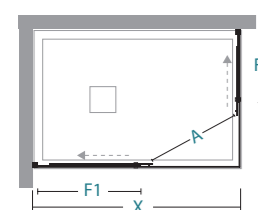

Lösungen

informations

ouverture coulissante
Schiebeöffnung

Informationen

X/Y	68,5-69,5	73,5-74,5	78,5-79,5	88,5-89,5	98,5-99,5	118,5 +1	F1/F2	nr	kg max
68,5-69,5	A=37,5						32	1	28
73,5-74,5	A=37,5	A=37,5					36	1	29
78,5-79,5	A=41	A=41	A=44,5				36	2	31
88,5-89,5	A=41	A=41	A=44,5	A=44,5			47	2	34
98,5-99,5	A=41	A=41	A=44,5	A=44,5	A=44,5		56	2	37
118,5-119,5	A=41	A=41	A=44,5	A=44,5	A=44,5	A=44,5	76	2	43

X/Y longueur de paroi de douche \ Länge der Duschwand
A entrée \ Eingang
F1 / F2 longueur côté fixe \ Länge der Fixe Seite

attention

le prix de la L spécial doit être trouvé dans le tableau Mesures spéciales L en fonction de la L de la paroi de douche
Besondere Preise für L ist in der Tabelle **Misure speciali L** nach der L der Duschwand zu finden

Achtung

mesures spéciales

L min 50 cm
L max 140 cm

suppléments

Profilé d'extension 1 cm
Dehnungsprofil 1 cm

Ergänzungen

Mastic SPARTAN®
SPARTAN®-Klebedichtstoff

35A020200

36B010010

05	06	11	12	16	28	29	30	31	32	34
acrilico satin	atelier	flack	reflex	satinato	fumé brown	fumé	trasparente	extrachiario	cincillà	stampato c
origin	abitat					vogue				
20 RAL9010 / 59 Nero / 60 Bianco			27 Tcom® / 21 Tinox® / 22 Tbronze®			61 Orosatinato / 62 Ororosa / 63 Cromonero / Colori Totale				

Icons legend
Legende der icons 13

Pièces détachées
Ersatzteile 390

Profils spéciaux
Sonderprofile 418

Formulaire relevé des mesures
Maßblatt 426