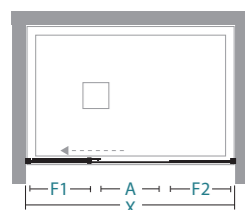

Lösungen

informations

coulissante centrale
zentrale Schiebetür

Informationen

X	A	F1	F2						
146,5-150	41,5	49	49					2	60
156,5-160	46,5	51,5	51,5					2	63
166,5-170	46,5	56,5	56,5					2	66
176,5-180	50,5	59,5	59,5					2	70
186,5-190	56,5	61,5	61,5					2	72
196,5-200	56,5	66,5	66,5					2	75

X longueur de paroi de douche\ Länge der Duschwand
A entrée\ Eingang
F1 / F2 longueur côté fixe\ Länge der Fixe Seite

attention

le prix de la L spécial doit être trouvé dans le tableau Mesures spéciales L en fonction de la L de la paroi de douche
Besondere Preise für L ist in der Tabelle **Misure speciali L** nach der L der Duschwand zu finden

Achtung

mesures spéciales
Sondermaße

L min 150 cm
L max 200 cm

suppléments

Profilé d'extension 1 cm
Dehnungsprofil 1 cm

Mastic SPARTAN®
SPARTAN®-Klebedichtstoff

35A020200

36B010010

Ergänzungen

05	06	11	12	16	28	29	30	31	32	34
acrilico satin	atelier	flack	reflex	satinato	fumé brown	fumé	trasparente	extrachiario	cincillà	stampato c
origin							vogue			
20 RAL9010 / 59 Nero / 60 Bianco			27 Tcrom® / 21 Tinox® / 22 Tbronze®				61 Orosatinato / 62 Ororosa / 63 Cromonero / Colori Totale			

Icons legend
Legende der icons 13

Pièces détachées
Ersatzteile 390

Profils spéciaux
Sonderprofile 418

Formulaire relevé des mesures
Maßblatt 426