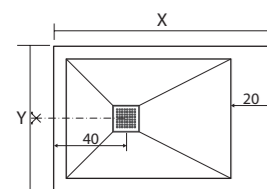

NR DI PIEDI CONSIGLIATI
NR OF RECOMMENDED FEET

Arturo

Piatto doccia senza bordi
Shower tray without rims

incluso included

disponibile available

installazioni

in nicchia niche
AR-NO

installations

ad angolo corner
AR-NO

a parete wall
AR-NO

informazioni

Y larghezza piatto doccia\ shower tray width
X lunghezza piatto doccia\ shower tray length

informations

Y x X			Y x X			Y x X		
70 x 70	6	26	80 x 120	9	50	90 x 160	12	72
70 x 90	6	32	80 x 140	12	58	90 x 180	15	81
70 x 100	9	37	80 x 160	12	65	90 x 200	15	90
70 x 120	9	44	80 x 180	15	73	100 x 100	9	52
70 x 140	12	51	80 x 200	15	81	100 x 120	9	61
70 x 160	12	58	90 x 90	6	42	100 x 140	12	71
70 x 180	15	65	90 x 100	9	46	100 x 160	12	80
80 x 80	6	34	90 x 120	9	55	100 x 180	15	90
80 x 100	9	42	90 x 140	12	64			

AR-NO

INSTALLAZIONE IN NICCHIA, AD ANGOLO O A PARETE
NICHE, CORNER OR WALL INSTALLATION

senza bordi - spessore 3 cm

misure sizes	Senza taglio NO cut	STD	OPT
70 x 70	ARN070070	■	
70 x 90	ARN070090	■	
70 x 100	ARN070100	■	
70 x 120	ARN070120	■	
70 x 140	ARN070140	■	
70 x 160	ARN070160	■	
70 x 180	ARN070180	■	
80 x 80	ARN080080	■	
80 x 100	ARN080100	■	
80 x 120	ARN080120	■	
80 x 140	ARN080140	■	
80 x 160	ARN080160	■	
80 x 180	ARN080180	■	
80 x 200	ARN080200	■	
90 x 90	ARN090090	■	
90 x 100	ARN090100	■	
90 x 120	ARN090120	■	
90 x 140	ARN090140	■	
90 x 160	ARN090160	■	
90 x 180	ARN090180	■	
90 x 200	ARN090200	■	
100 x 100	ARN100100	■	
100 x 120	ARN100120	■	
100 x 140	ARN100140	■	
100 x 160	ARN100160	■	
100 x 180	ARN100180	■	

attenzione

i piatti doccia quadrati 70x70, 80x80, 90x90 cm hanno lo scarico in posizione centrale

square shower trays 70x70, 80x80, 90x90 cm have the waste in central position

warning

i tagli a misura si effettuano in azienda, sia grezzi che in finitura