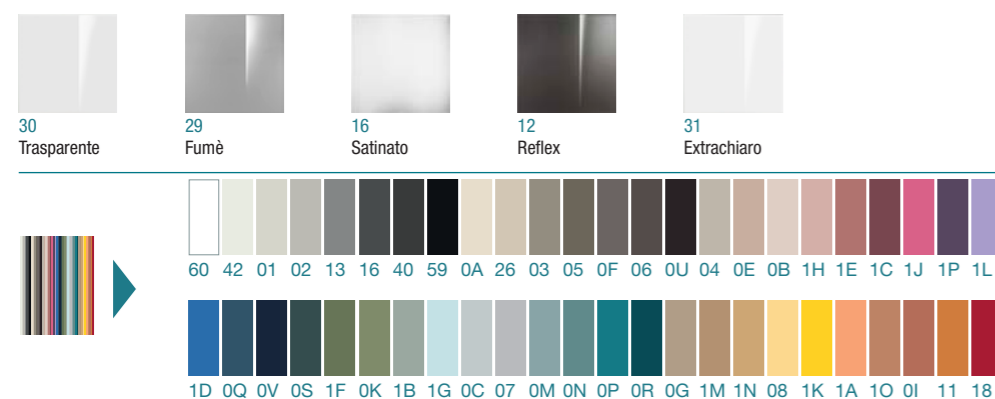

Finiture profili | Profiles finishing | Finitions profilés | Fertigung der Profile

Vetri | Glass | Verres | Glas

I colori e le finiture qui riportati sono da considerarsi indicativi
The colours and the finishing are to be considered indicative
Les couleurs et les finitions sont à considérer comme indicatives
Die Farben und Fertigungen sind als Richtwerte zu betrachten