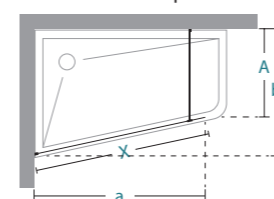

CARATTERISTICHE
FEATURES
CARACTÉRISTIQUES
EIGENSCHAFTEN

H cm
200
ALTEZZA PARETI DOCCIA
SHOWER ENCLOSURE HEIGHT
HAUTER PAROI DE DOUCHE
HÖHE DER DUSCHWÄNDE

6 mm
SPESSORE LASTRA
GLASS THICKNESS
ÉPAISSEUR DU VERRE
GLASSTÄRKE

Installazioni | Installations | Installations | Lösungen

SX / LH / GA / LINKS

DX / RH / DR / RECHTS

Informazioni | Informations | Informations | Informationen

Walk-in

X	A	a	b	nr	nr max
108-109	55,5	106	79	1	39

X Lunghezza parete doccia \ Shower wall length \ Longueur de paroi de douche \ Länge der Duschabtrennung
A Spazio d'entrata \ Entrance space \ Entrée \ Eingangsbereich
a-b Dimensioni esterne \ External dimensions \ Dimensions extérieures \ Außenmaße